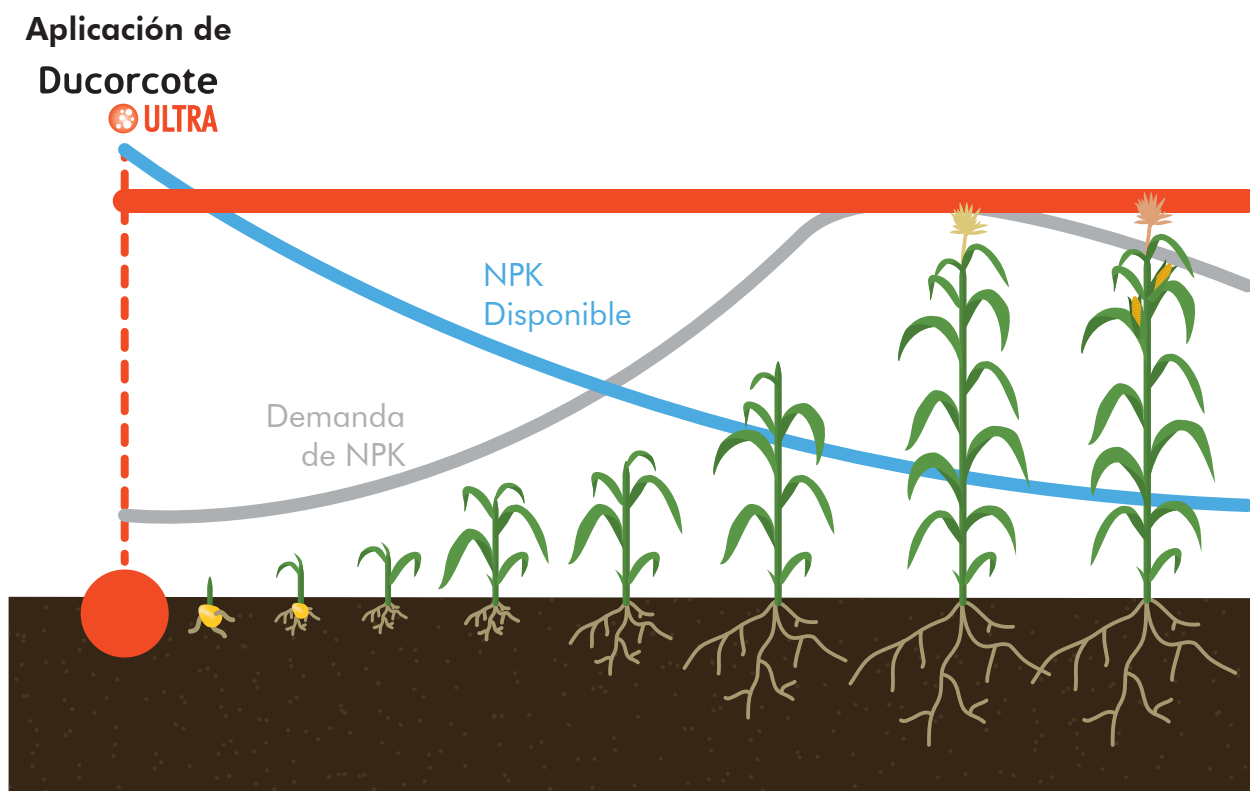

Forma de actuar

Una vez que se aplica al suelo el producto libera Nitrógeno, Fósforo y Potasio, nutrientes que intervienen en el desarrollo de las plantas, su deficiencia provocará plantas débiles y de baja producción.

Método para preparar el cultivo

El producto viene listo para ser utilizado, vacíe el contenido a la fertilizadora, aplíquelo en banda directamente al suelo.

Dosis

Aplicar de 300 a 400 Kg por hectárea. Consulta con nuestros representantes técnicos la dosis ideal para tu cultivo.